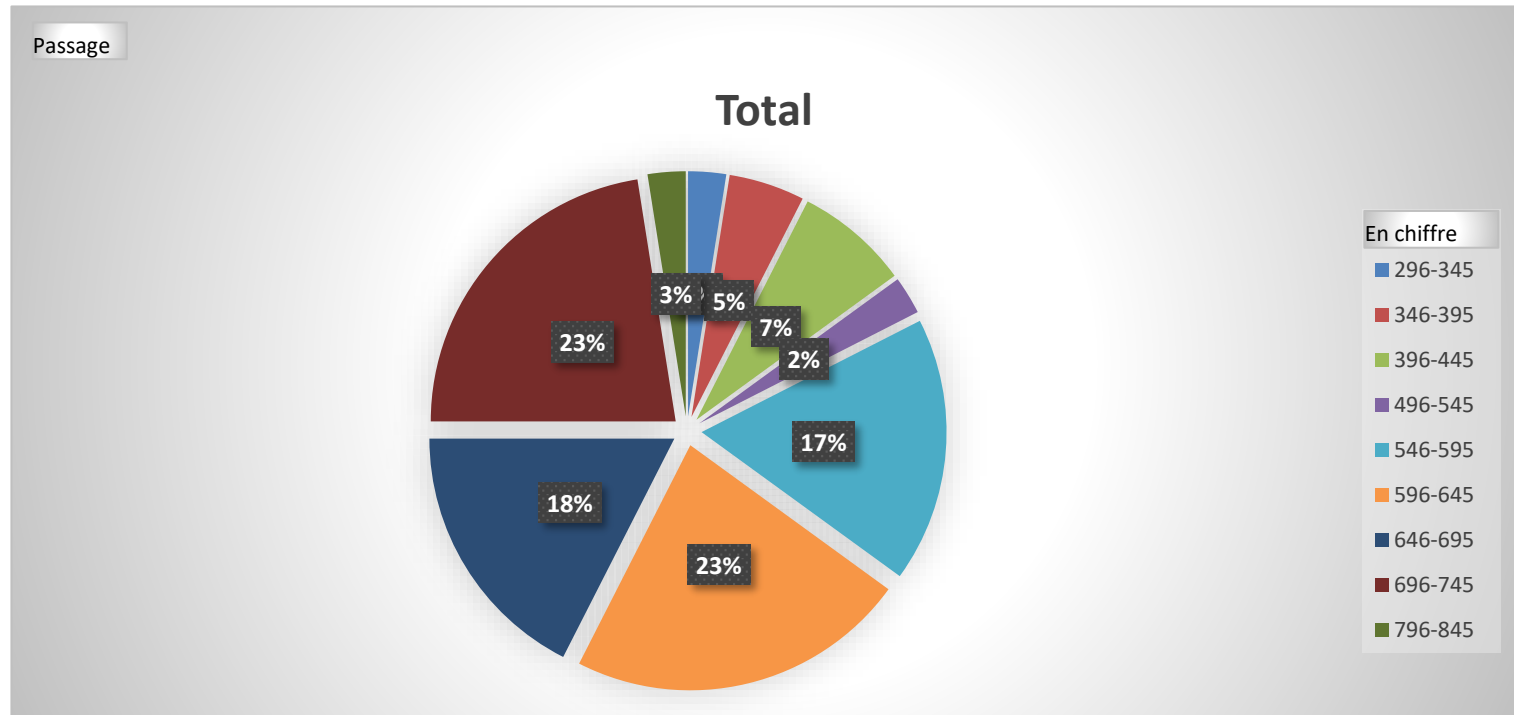

A3I-FORMATIONS

Scores	Passage
296-345	1
346-395	2
396-445	3
496-545	1
546-595	7
596-645	9
646-695	7
696-745	9
796-845	1
Total général	40

1 à 350	
Niveau initial	1
351 à 550	
Basique	5
551 à 725	
Opérationnel	24
726 à 875	
Avancé	9
876 à 1000	
Expert	1

Représentation par score du TOSA

A3I-FORMATIONS