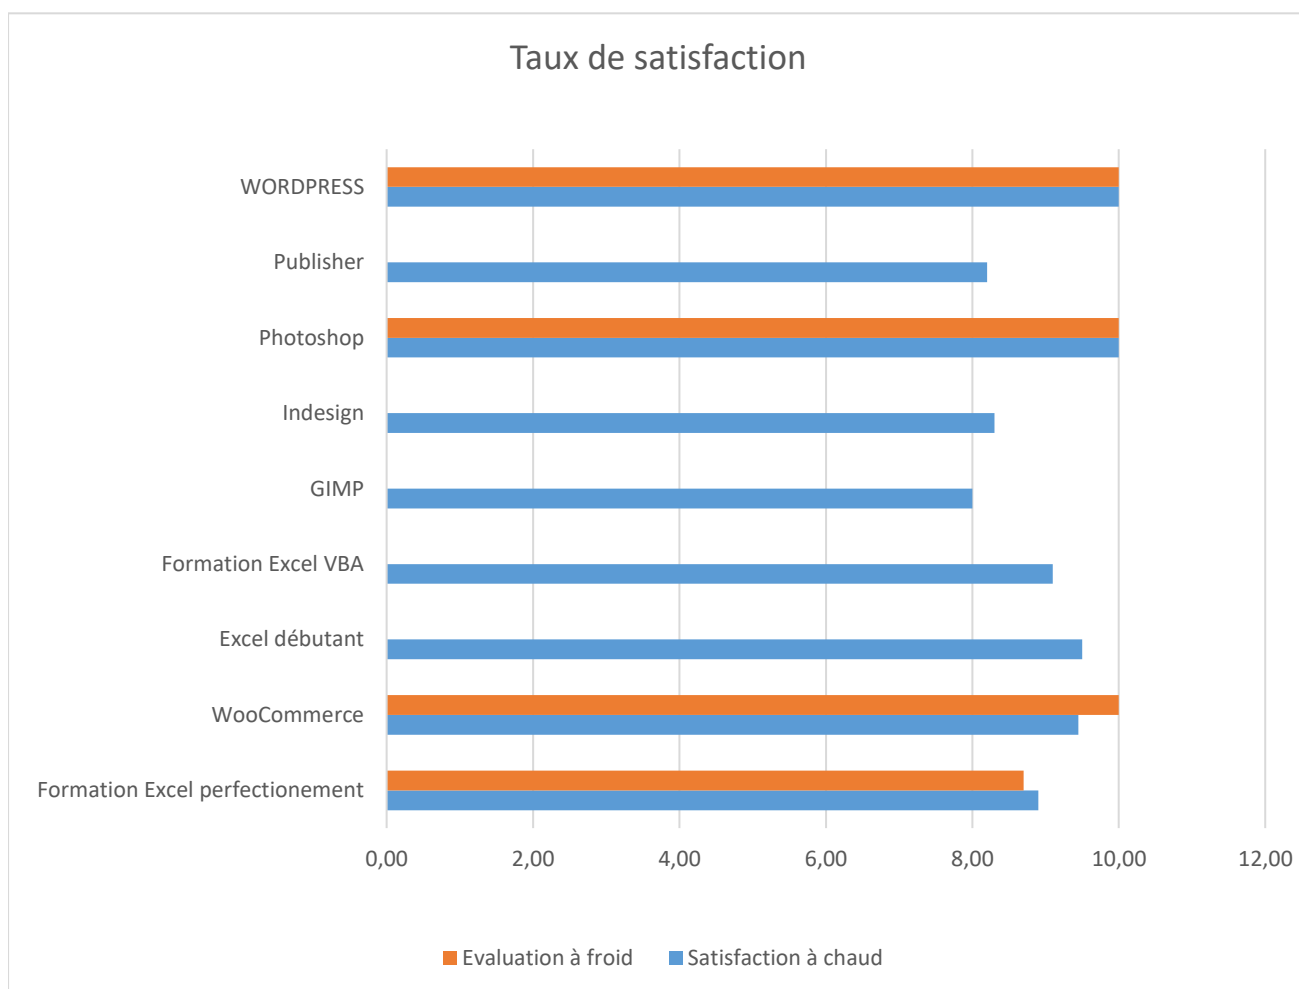

A3I-FORMATIONS

	Satisfaction à chaud	Evaluation à froid	Grand Total
Formation Excel perfectionnement	8,90	8,70	8,9
WooCommerce	9,45	10,00	9,3
Excel débutant	9,50	10	9,6
Formation Excel VBA	9,10		9,1
GIMP	8,00		8
Indesign	8,30		8,3
Photoshop	10,00	10,00	10
Publisher	8,20		8,2
WORDPRESS	10,00	10,00	6,6